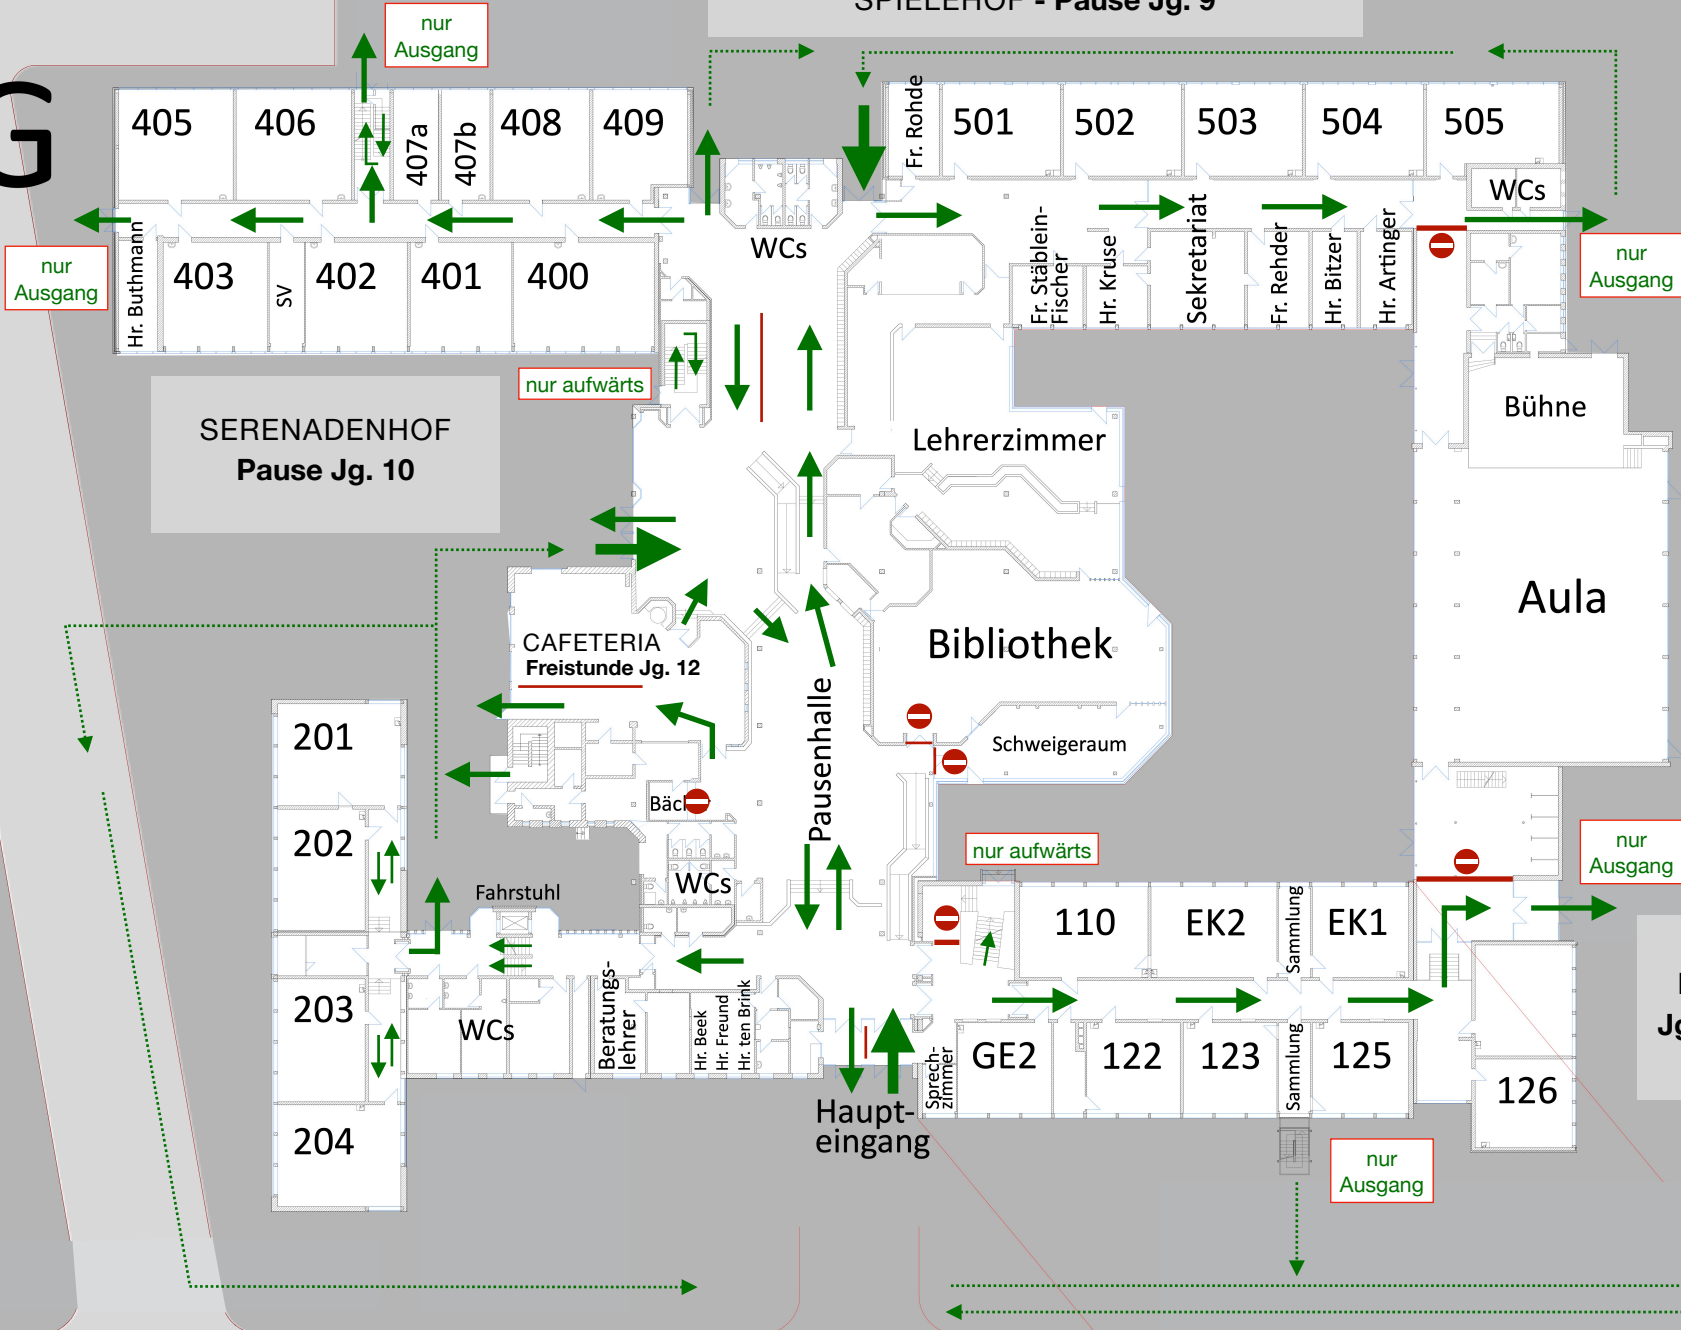

# EG

SPIELEHOF - Pause Jg. 9

Gerberstraße