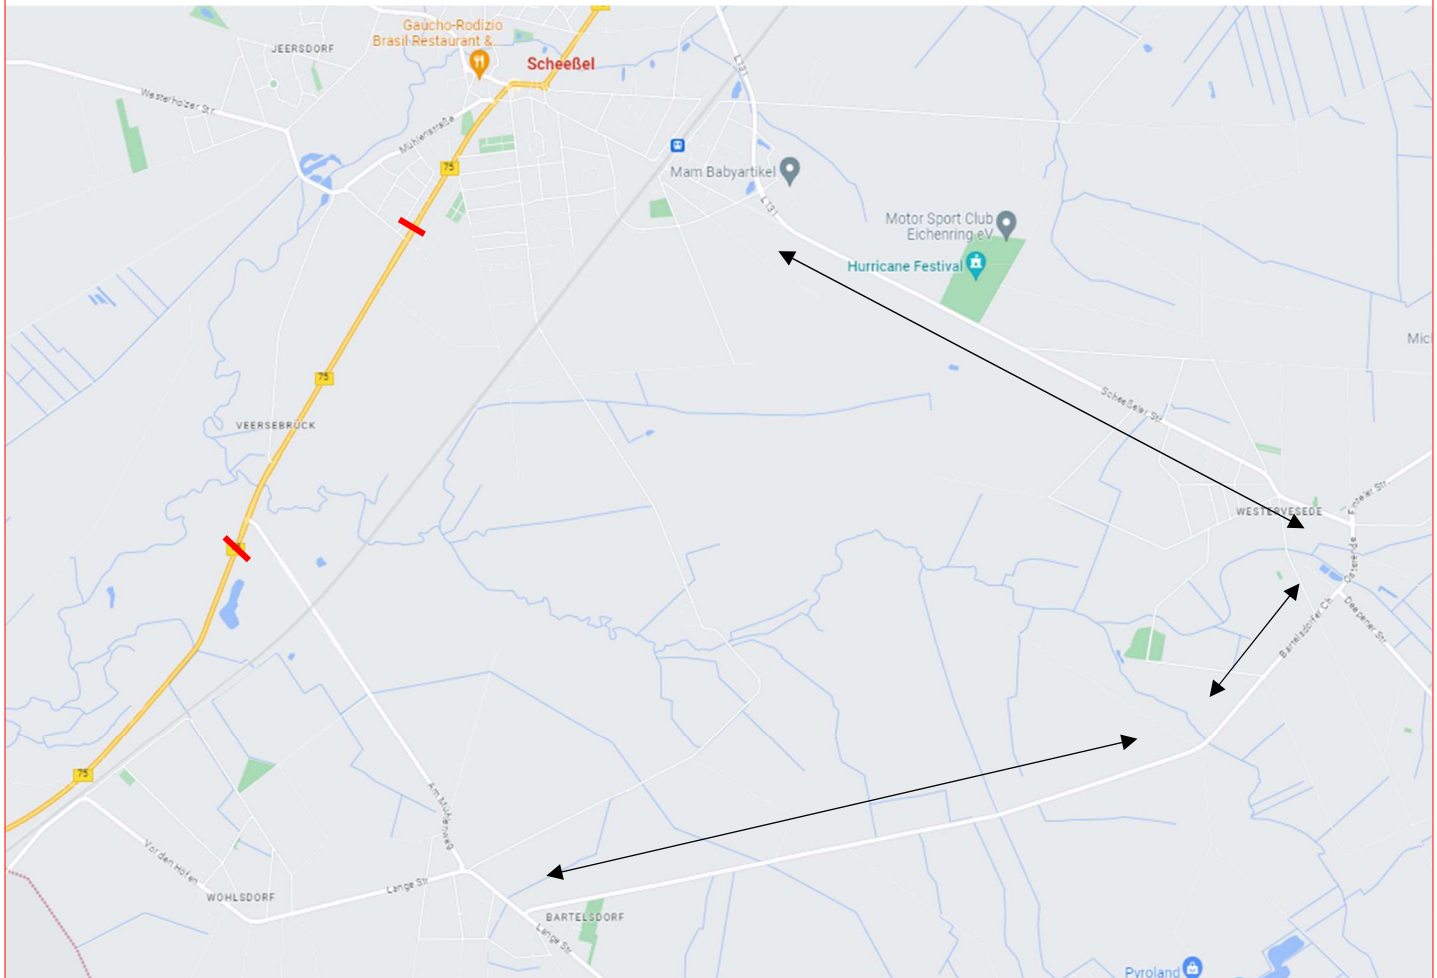

Anweisung

Erstellt am: 09.11.2023
Gültig ab: 14.11.2023

Ersteller: Herr Hackl

Laufende Nummer: 081

Gültig im Bereich: **Linie 871/875/879**

**Sperrung B 75 zwischen Scheeßel und
Rotenburg von Dienstag, 14.11.2023
bis auf weiteres**

**Die Umleitung führt über
Westervesede nach Rotenburg.**

**Die Haltestellen „Scheeßel,
Mühlenstr.“, „Bremer Str.“ und
„Veersebrück, B 75“ werden
nicht bedient.**

**Ersatzhaltestelle ist „Scheeßel,
Rathaus“.**

Ersteller: Herr Hackl

Laufende Nummer: 081

Gültig im Bereich: **Linie 871/875/879**

**Sperrung B 75 zwischen Scheeßel und
Rotenburg von Dienstag, 14.11.2023
bis auf weiteres**

Unterschrift

(Name)

Niederlassung West-Niedersachsen
Friedrich-Rauers-Str. 9 • 28195 Bremen
Telefon: (0421) 30897-53 • FAX: (0421) 30897-41